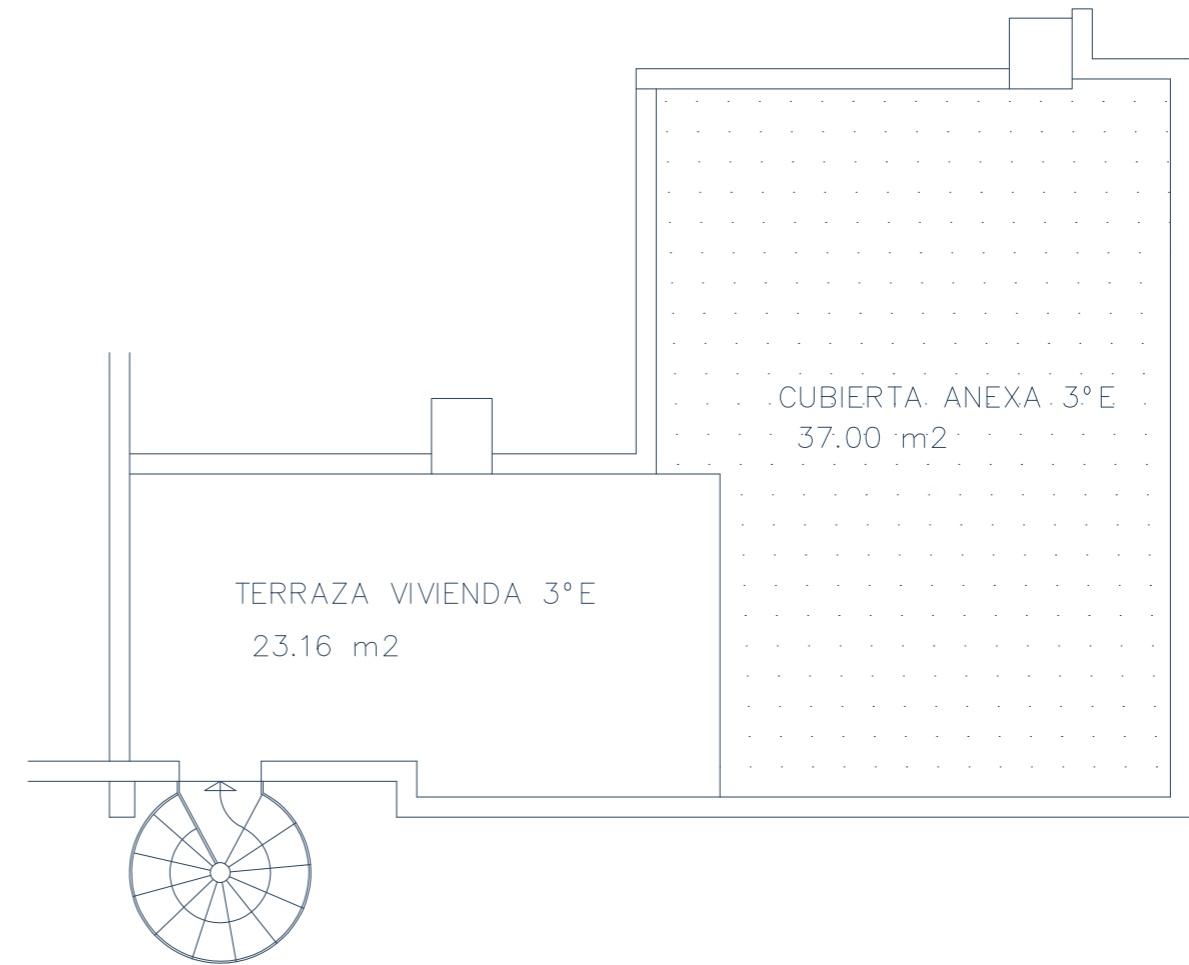

LA TEJITA RESIDENCIAL

TENERIFE

SOTAVENTO
LAND OF NATURE

Vivienda 3º E- Bloque 1

Sup. Construída cerrada.....	69,65 m2
Sup. Construída Terraza	57,66 m2
Sup. Const. Cubierta Anexa	37,00 m2

Estos planos corresponden al proyecto; son meramente orientativos y pueden ser modificados por motivos técnicos