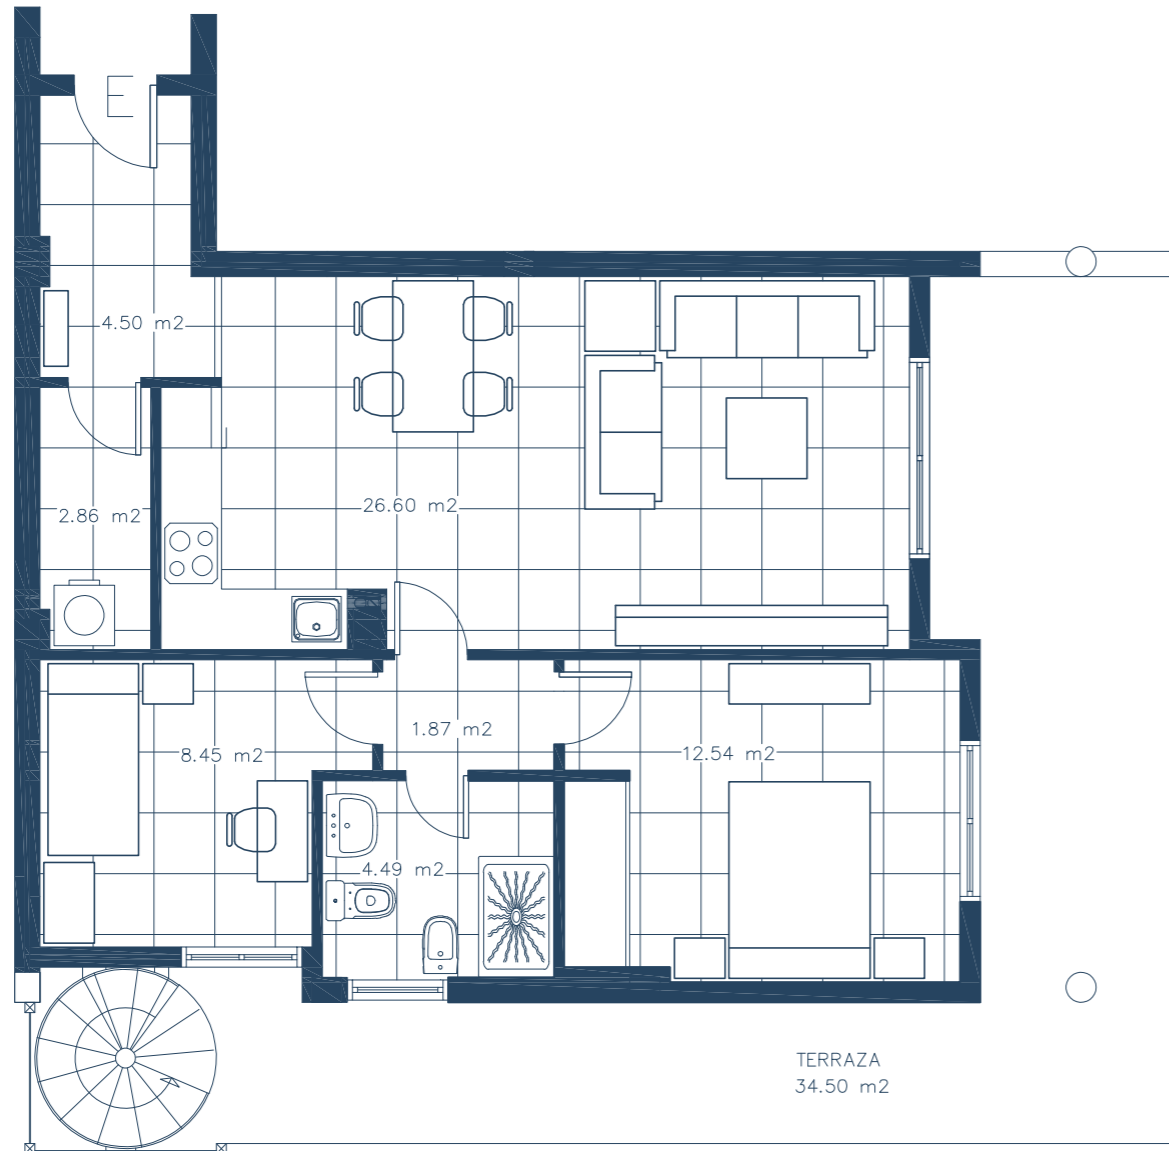

LA TEJITA RESIDENCIAL

TENERIFE

SOTAVENTO
LAND OF NATURE

Vivienda 3º E- Bloque 1

Sup. Construída cerrada.....	69,65 m2
Sup. Construída Terraza	57,66 m2
Sup. Const. Cubierta Anexa	37,00 m2

Estos planos corresponden al proyecto; son meramente orientativos y pueden ser modificados por motivos técnicos