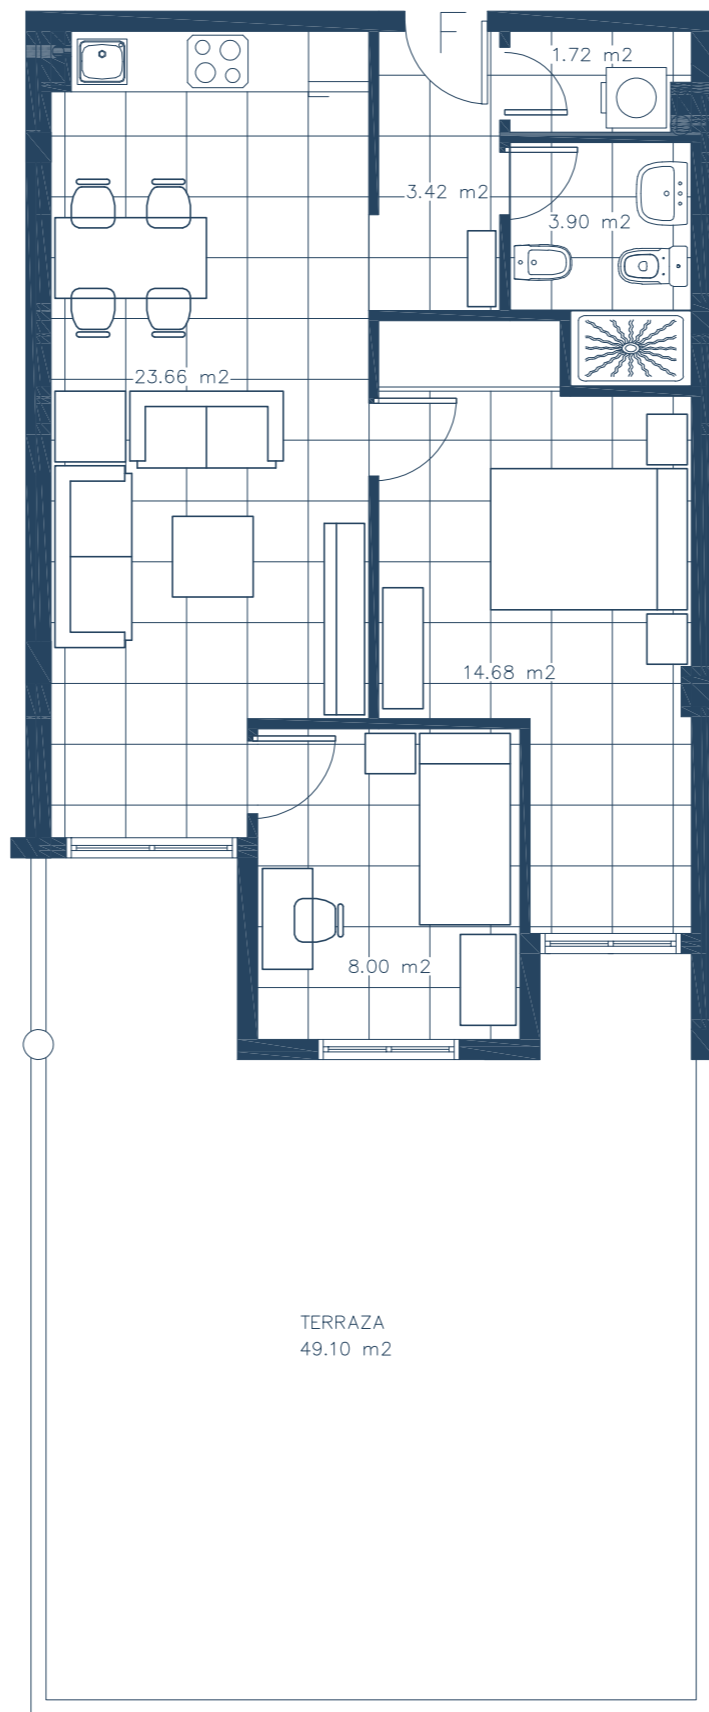

LA TEJITA RESIDENCIAL

TENERIFE

SOTAVENTO

LAND OF NATURE

Vivienda 1º F- Bloque 1

Sup. Construída cerrada..... 62,25 m2
Sup. Construída Terraza 49,10 m2

THE NEW EXPERIENCE OF OWNING A PROPERTY

Estos planos corresponden al proyecto; son meramente orientativos y pueden ser modificados por motivos técnicos